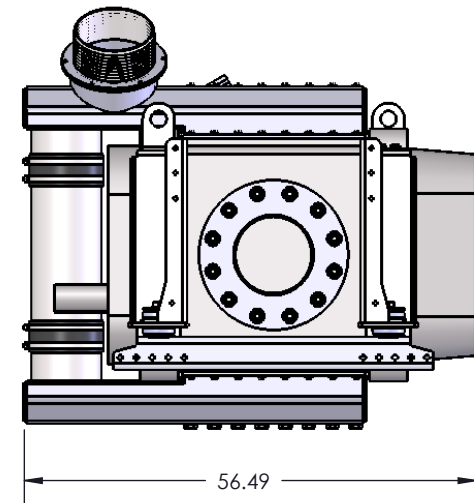

IMPÉRIAL	MÉTRIQUE
FRACTION:	±1/16"	±2.0mm
DECIMAL/DECIMAL:	±0.015"	±0.5mm
ANGULAIRE/ANGLE:	±1°	±1°

CE DESSIN EST LA PROPRIÉTÉ EXCLUSIVE DE SURPRESSEUR 4S
THIS DRAWING IS THE EXCLUSIVE PROPERTY OF SURPRESSEUR 4S

CONCEPTEUR / DESIGNER V.B./S.S.	DATE 2016/02/25
VERIFIÉ PAR / CHECKED BY D.L.	DATE 2016/03/09
ECHELLE / SCALE: 1:24	FORMAT A

Description :

RBDV-145 / ASSEMBLY

Référence /
References : --

Traiter par /
Process by : ASSE

Poids /
Weights : 3163.24

101, DE L'ISERE CANDIAC, QUÉ. CANADA
JSR 0M6, TEL.: 450-619-6363, FAX.: 450-619-9696

DESSIN NO / DRAWING NO :

RBDV-145_T

FEUILLE
SHEET
1/2

Rev
1